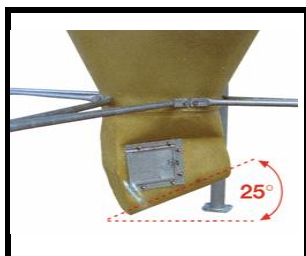

Sklolaminátové silá LODA

od 1.4.2021

Typ - objem (m³)

LEM 4		2,5 t
LEM 6		3,5 t
LEM 8		5 t
LEM 10		6 t
LEM 12		7 t
LEM 15		9 t
LEM 18		11 t
LEM 20		12 t
LEM 23	Medzikus	14 t
LEM 26		15,5 t
LEM 31	Medzikus	18,5 t

Cena bez DPH Montáž*

€ 1 390,14	€ 250,00
€ 1 712,86	€ 250,00
€ 1 936,27	€ 250,00
€ 2 110,04	€ 300,00
€ 2 252,78	€ 300,00
€ 2 662,37	€ 300,00
€ 3 140,24	€ 350,00
€ 3 351,24	€ 350,00
€ 3 878,75	€ 480,00
€ 4 642,09	€ 350,00
€ 5 585,40	€ 480,00

L 2

Montáž*

bez vykládky, osadenia a upevnenia na platňu.

Výpad L1	
Výpad L2	
Výpad L3	
Výpad L5	
Výpad L8	

€ 136,53
€ 136,53
€ 136,53
€ 136,53
€ 136,53

Výpad L6 a L7	
Výpad L4 (pri dodaní spolu so silom v cene sila)	

€ 204,80
€ 111,71

Predĺženie jednej nohy sila o 100 cm	
Predĺženie jednej nohy sila o 150 cm	

€ 105,50
€ 124,12

Inšpekčné okno	

€ 273,06