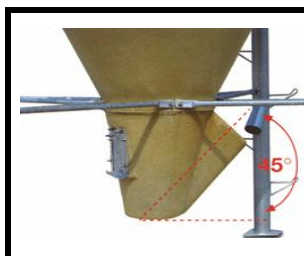

Sklolaminátové silá LODA

od 1.4.2021

Typ - objem (m³)

LEM 4		2,5 t
LEM 6		3,5 t
LEM 8		5 t
LEM 10		6 t
LEM 12		7 t
LEM 15		9 t
LEM 18		11 t
LEM 20		12 t
LEM 23	Medzikus	14 t
LEM 26		15,5 t
LEM 31	Medzikus	18,5 t

Cena bez DPH Montáž*

€ 1 390,14	€ 250,00
€ 1 712,86	€ 250,00
€ 1 936,27	€ 250,00
€ 2 110,04	€ 300,00
€ 2 252,78	€ 300,00
€ 2 662,37	€ 300,00
€ 3 140,24	€ 350,00
€ 3 351,24	€ 350,00
€ 3 878,75	€ 480,00
€ 4 642,09	€ 350,00
€ 5 585,40	€ 480,00

L 3

Montáž*

bez vykládky, osadenia a upevnenia na platňu.

Výpad L1	
Výpad L2	
Výpad L3	
Výpad L5	
Výpad L8	

€ 136,53
€ 136,53
€ 136,53
€ 136,53
€ 136,53

Výpad L6 a L7	
Výpad L4 (pri dodaní spolu so silom v cene sila)	

€ 204,80
€ 111,71

Predĺženie jednej nohy sila o 100 cm	
Predĺženie jednej nohy sila o 150 cm	

€ 105,50
€ 124,12

Inšpekčné okno	

€ 273,06